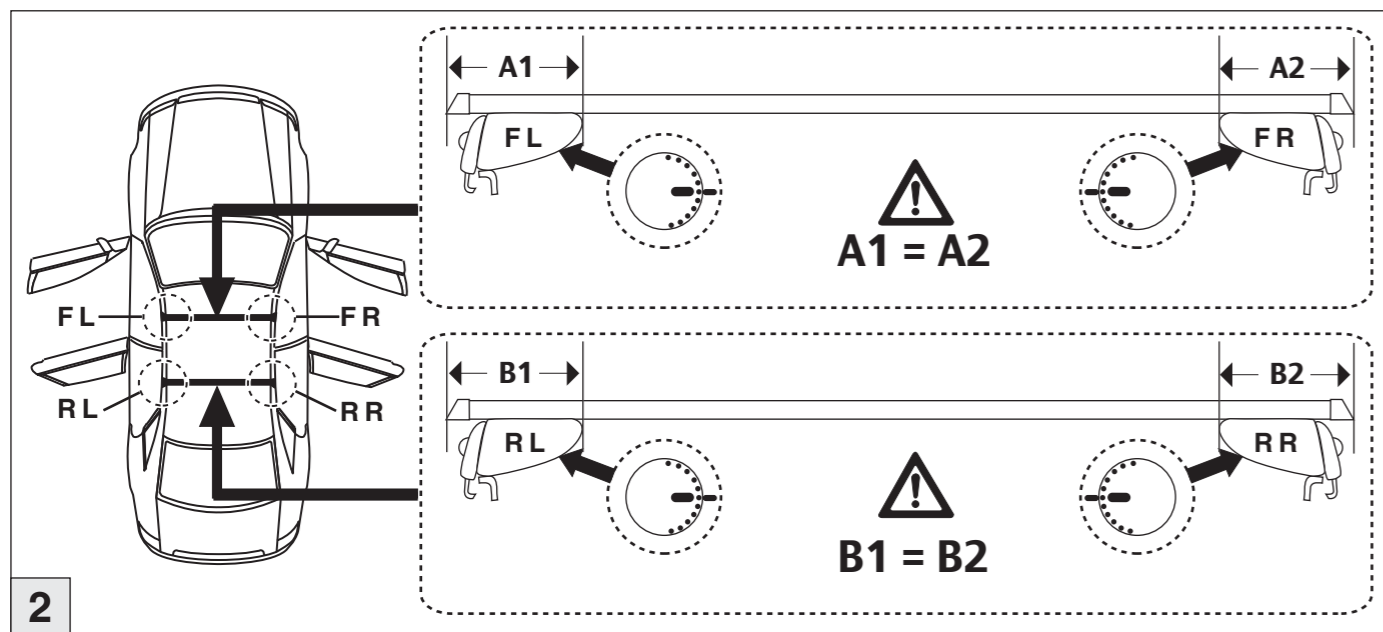

Atera® SIGNO

Mitsubishi Outlander
Citroen C-Crosser

02/2007–
07/2007–

Peugeot 4007

09/2007–