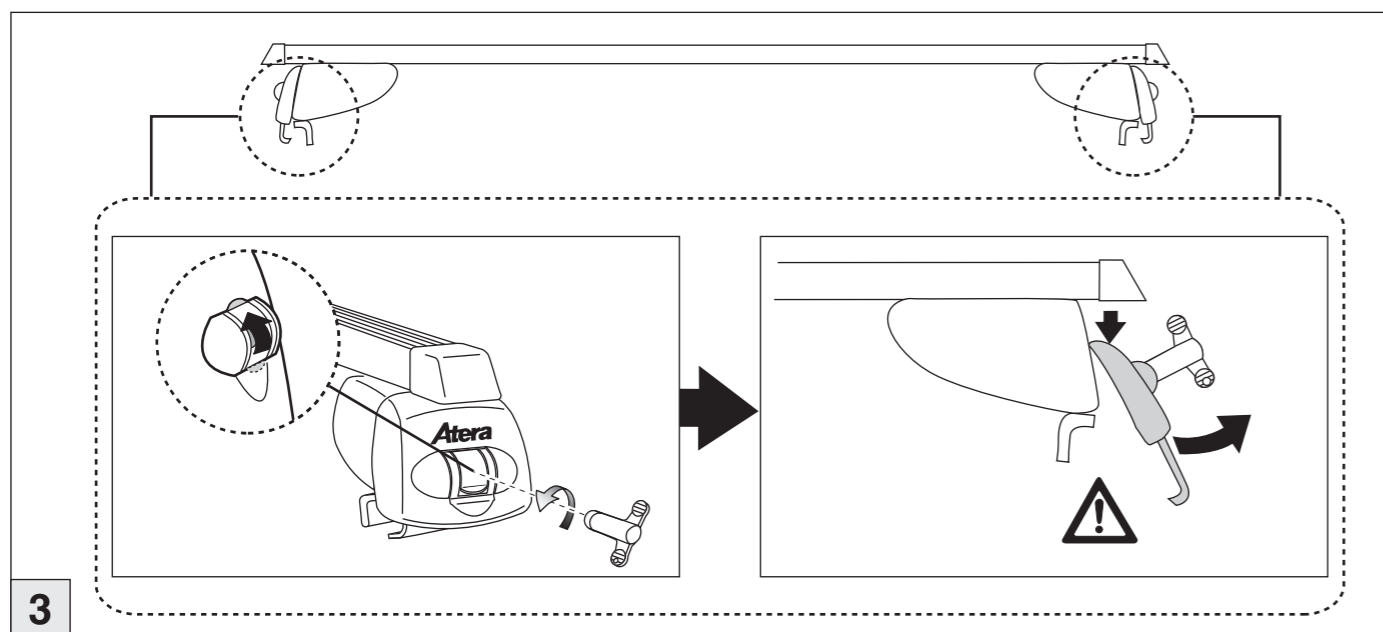

Atera® SIGNO

Mitsubishi Outlander
Citroen C-Crosser

02/2007–
07/2007–

Peugeot 4007

09/2007–