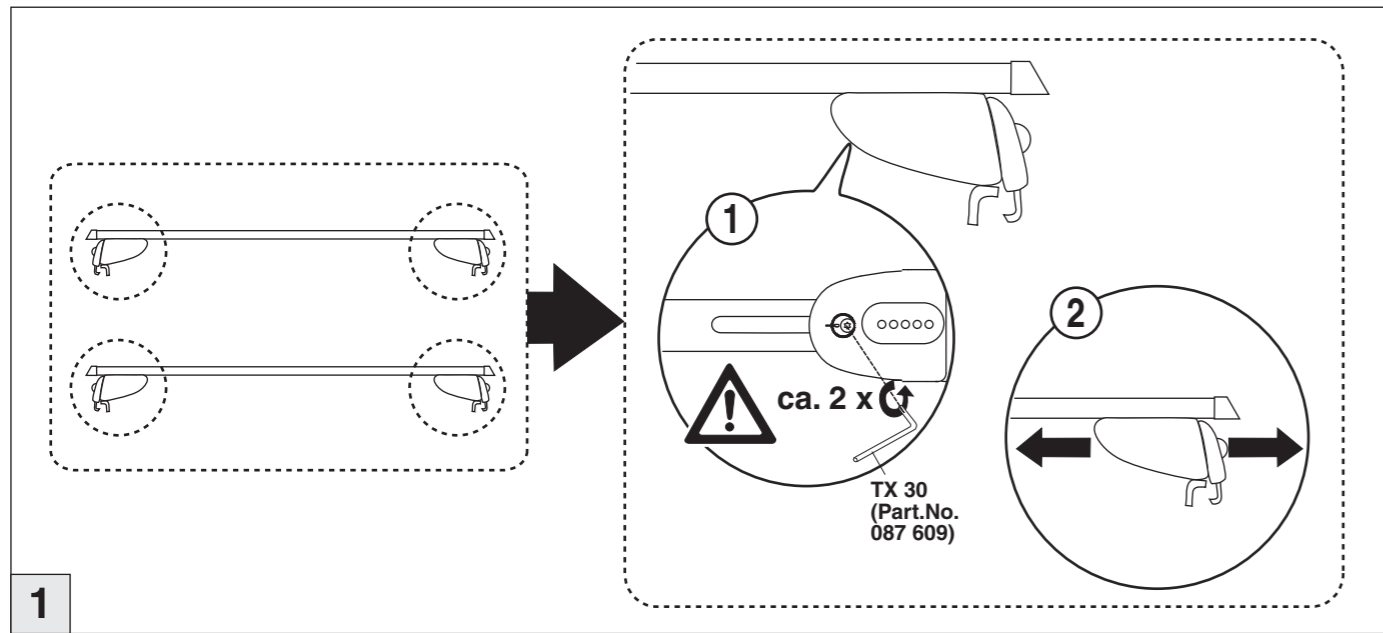

Atera® SIGNO

Mitsubishi Outlander
Citroen C-Crosser

02/2007–
07/2007–

Peugeot 4007

09/2007–