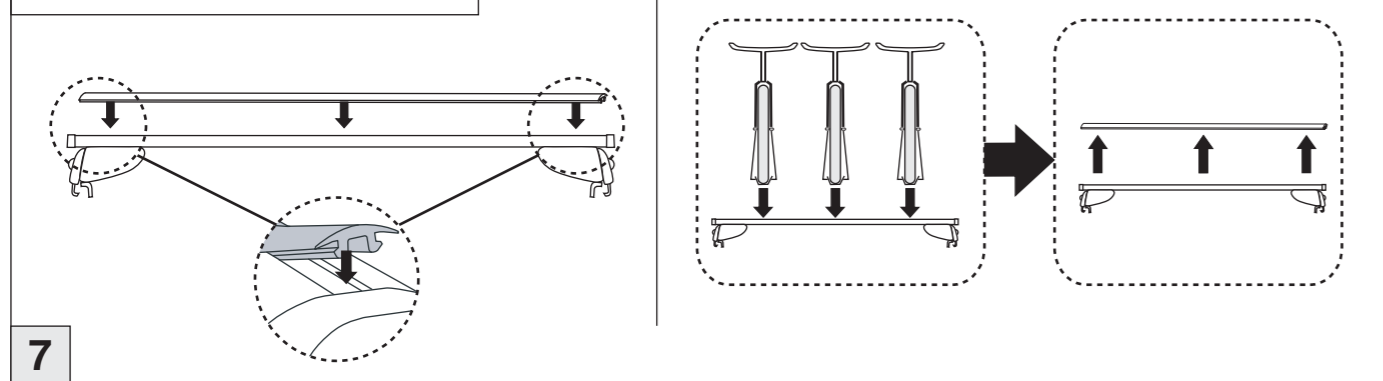

Atera® SIGNO

Mitsubishi Outlander
Citroen C-Crosser

02/2007–
07/2007–

Peugeot 4007

09/2007–

nur bei / only for Part-No.: 045 203

Atera® SIGNO

Mitsubishi Outlander
Citroen C-Crosser
Peugeot 4007