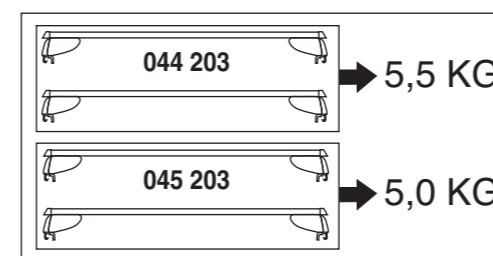

Atera® SIGNO

Mitsubishi Outlander
Citroen C-Crosser
Peugeot 4007

02/2007–
07/2007–
09/2007–

Part-No. : 044 203
Part-No. : 045 203