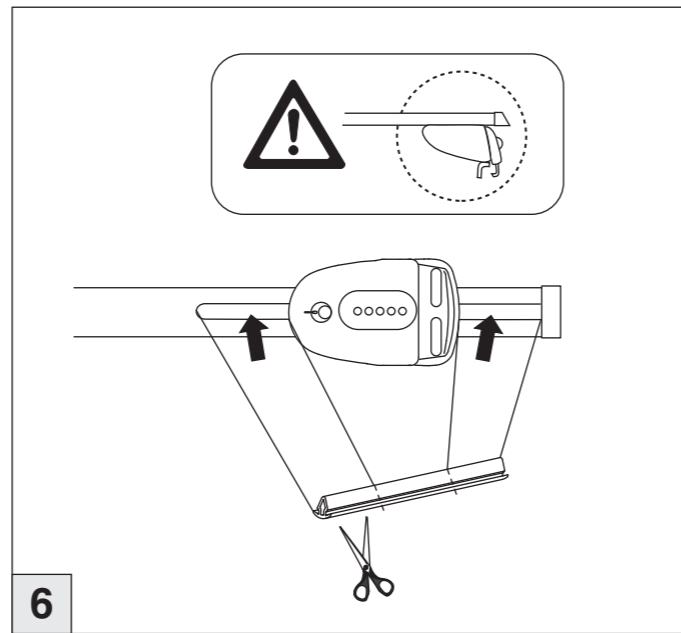

Atera® SIGNO

Mitsubishi Outlander
Citroen C-Crosser

02/2007–
07/2007–

Peugeot 4007

09/2007–

nur bei / only for Part-No.: 045 203

Atera® SIGNO

Mitsubishi Outlander
Citroen C-Crosser
Peugeot 4007