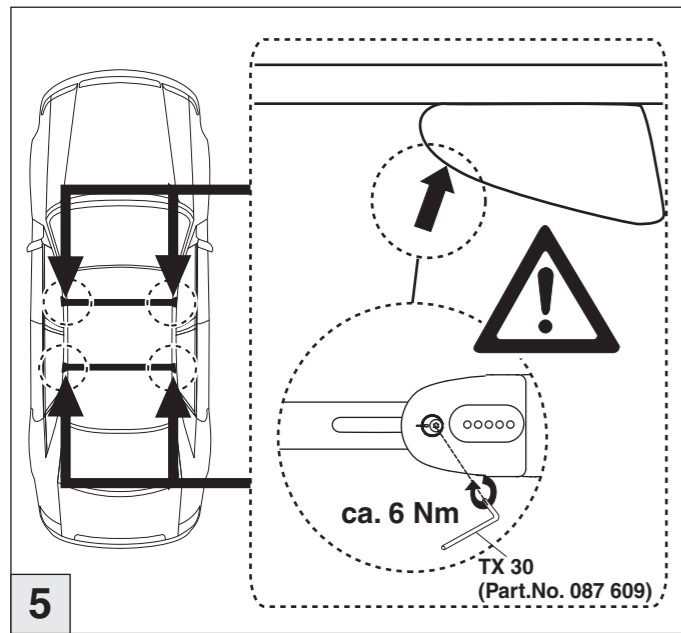

Atera® SIGNO

Mitsubishi Outlander
Citroen C-Crosser

02/2007–
07/2007–

Peugeot 4007

09/2007–

nur bei / only for Part-No.: 045 203

Atera® SIGNO

Mitsubishi Outlander
Citroen C-Crosser
Peugeot 4007