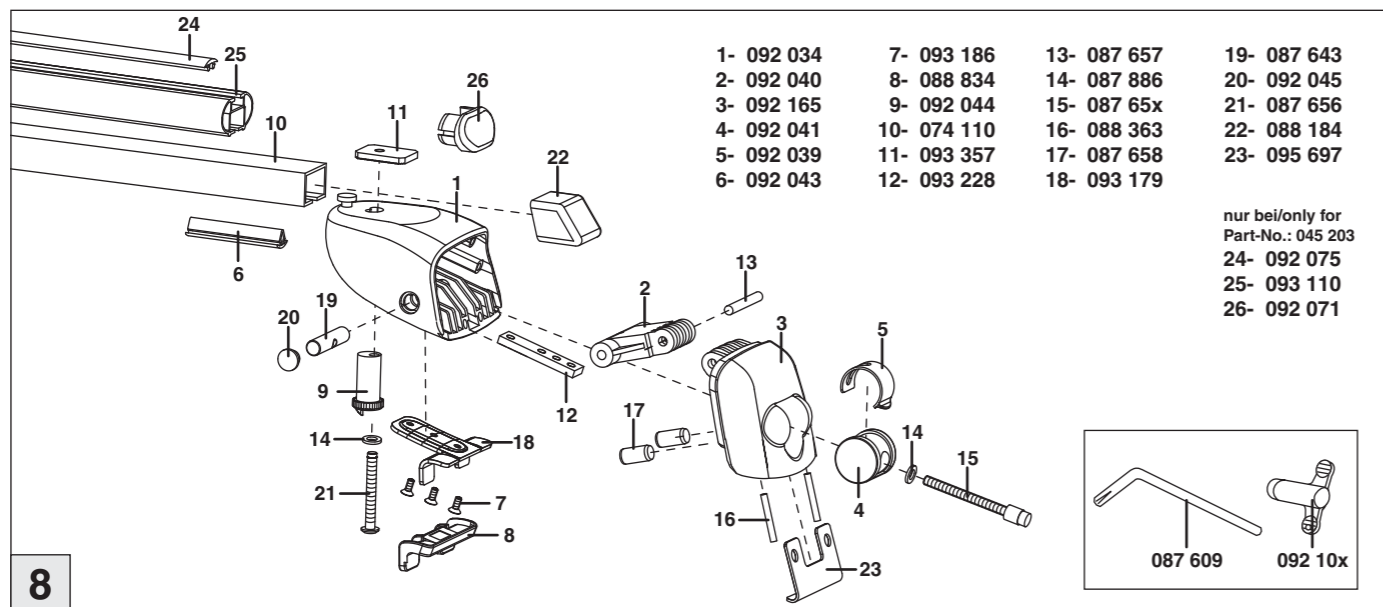

Atera® SIGNO

Mitsubishi Outlander
Citroen C-Crosser

02/2007–
07/2007–

Peugeot 4007

09/2007–

nur bei / only for Part-No.: 045 203

Atera® SIGNO

Mitsubishi Outlander
Citroen C-Crosser
Peugeot 4007